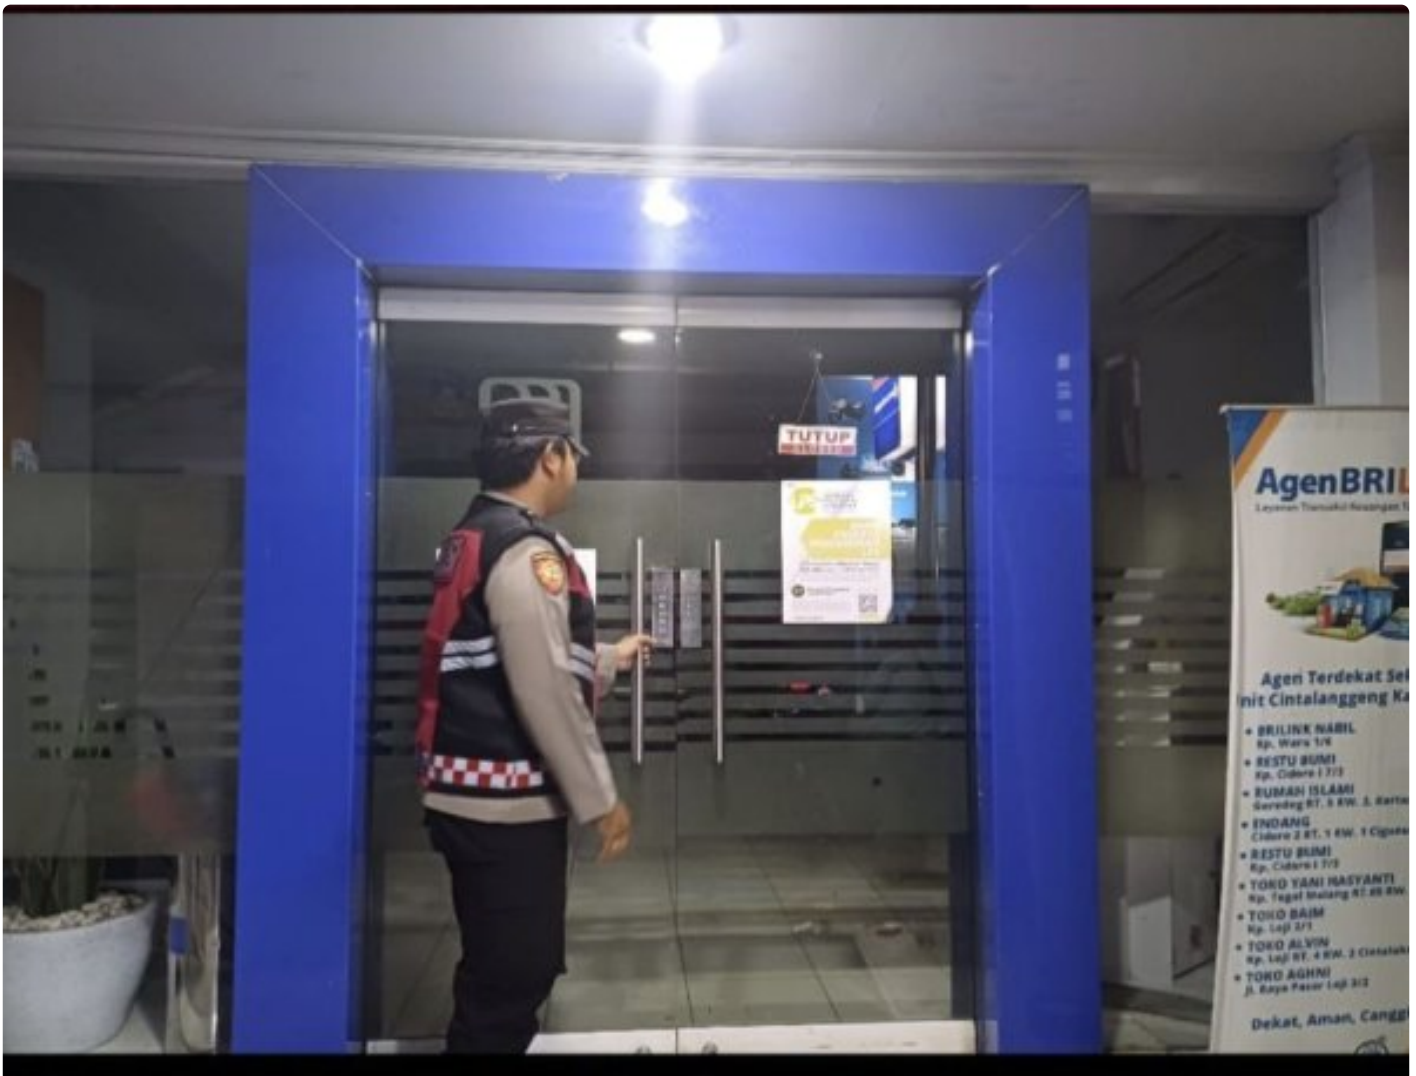

## Waspada Potensi Kejahatan Perbankan di Wilayah Loji, Personel Polsek Tegalwaru Patroli Malam

KARAWANG - KARAWANG.URBANESIA.ID

Jan 22, 2025 - 15:55

Karawang,- Personel Polsek Tegalwaru Polres Karawang melaksanakan patroli malam antisipasi potensi kejahatan. Selasa (21/1) malam tadi.

Sasaran patroli menasar ke objek vital milik pemerintah maupun swasta dan

perbatasan serta antisipasi penyakit masyarakat.

Monitoring pun mengarah ke objek kantor bank BRI yang berada di wilayah Desa Cintelaksana kecamatan Tegalwaru.